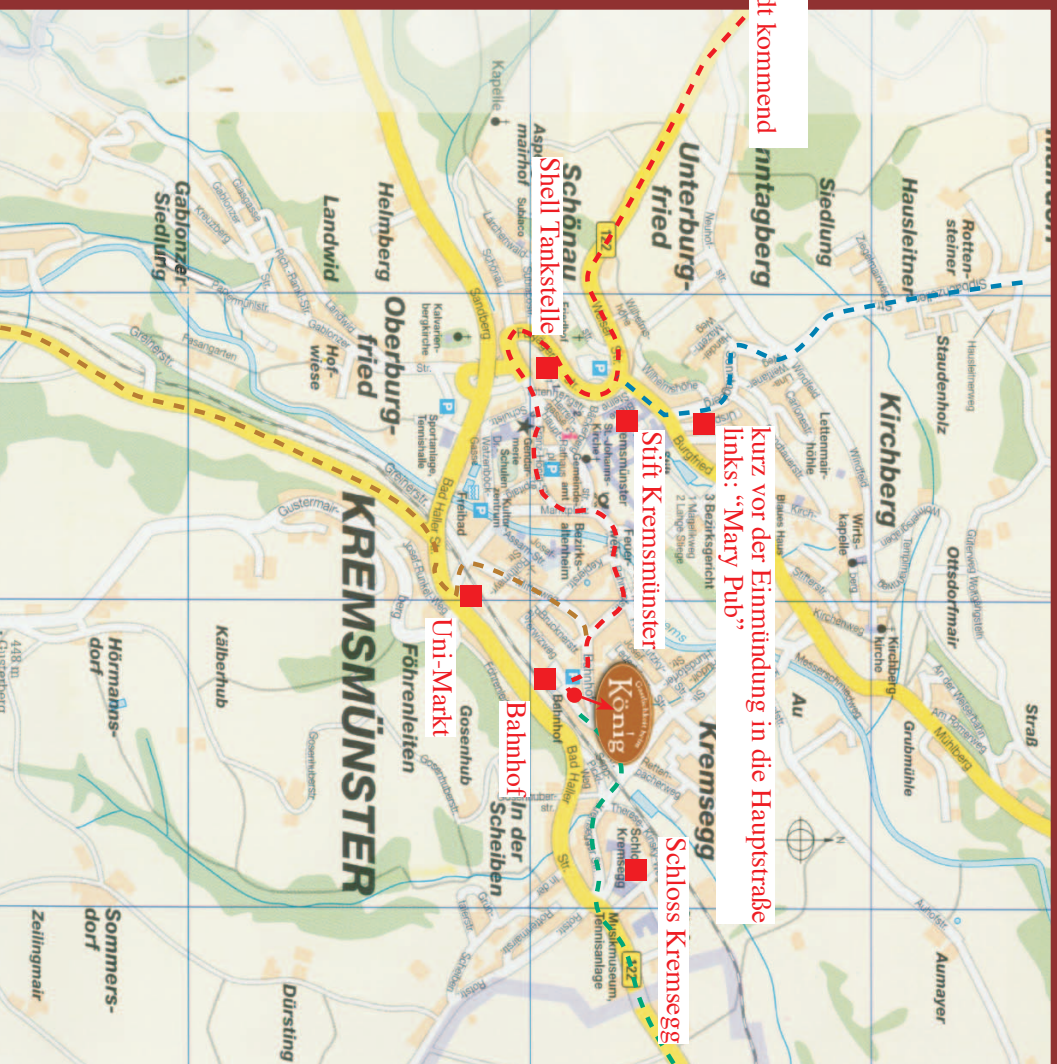

Viele Wege führen zum Gasthof König

Route 2 | von Wels kommend

kurz vor der Einmündung in die Hauptstraße
links: "Mary Pub"

Route 1 |
von Westautobahn/Sattledt kommend

Route 3 | von Bad Hall kommend

Route 4 |
von Kirchdorf kommend